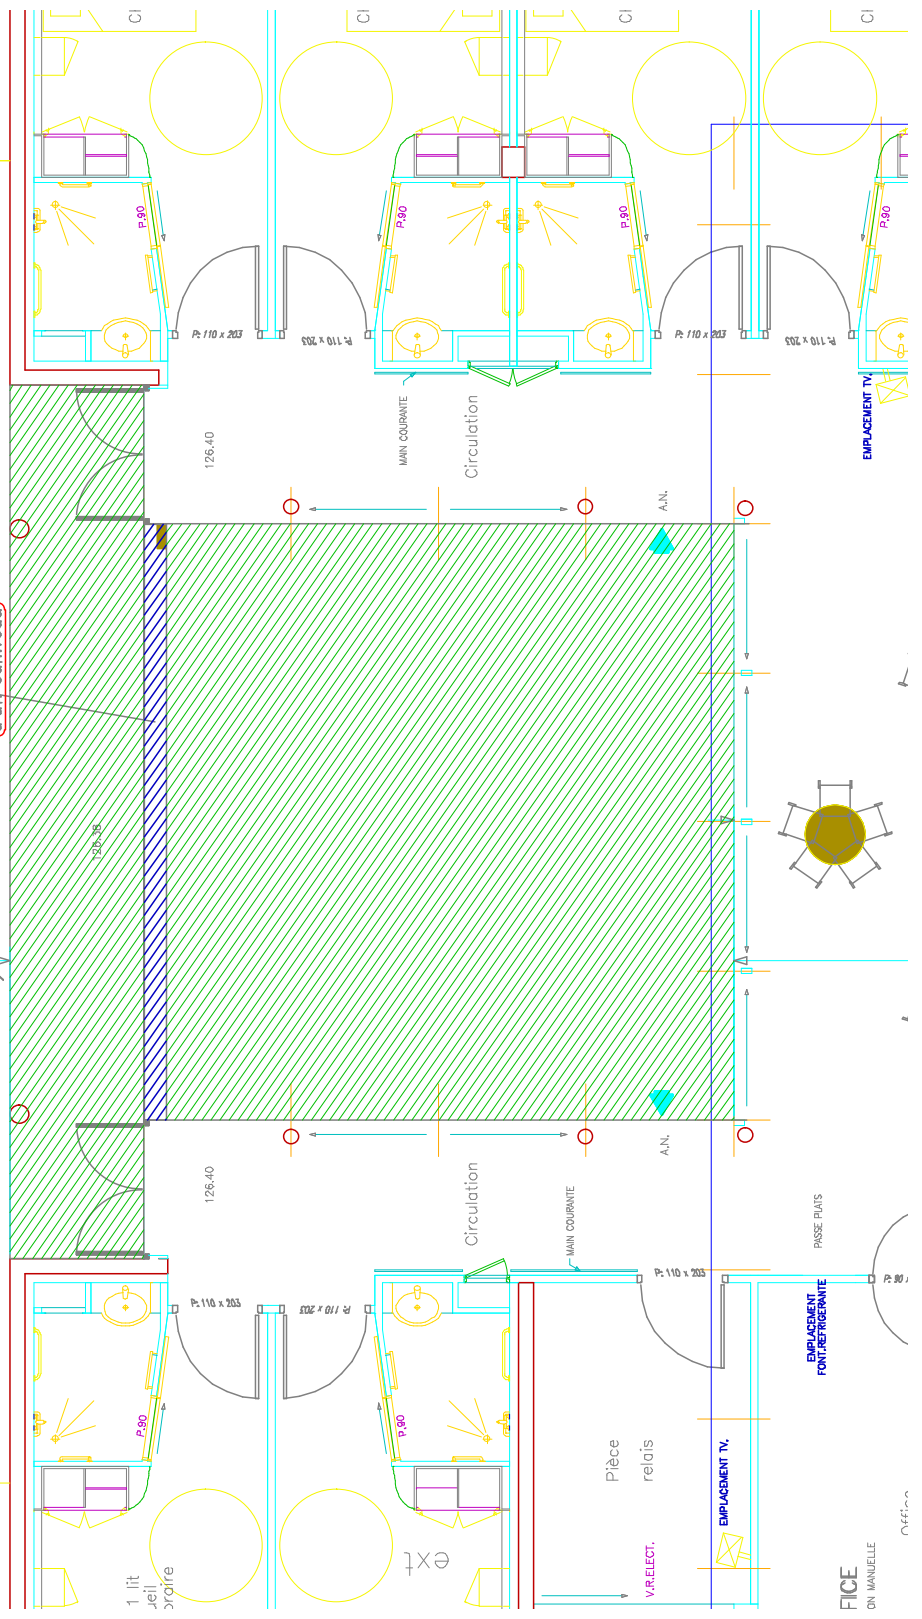

126.40  
ngf

# CHANGEMENT DE TERRASSE SERVICE PASSIFLORE échelle : 1/100

Création  
d'un caniveau

FICE  
ON MANUELLE  
OFFICE